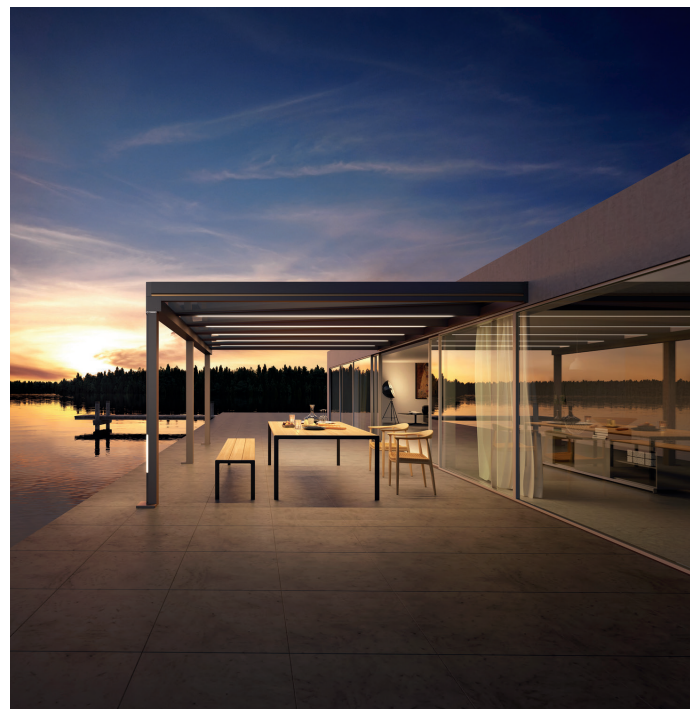

Das kubische Glas-Terrassendach Terrazza Pure

Spektakuläres Design – an- spruchsvolle Technik: Hinter der modernen kubischen Dachform von Terrazza Pure steht eine höchst innovative Bauweise.

Herkömmliche Terrassendächer sind schräg geformt, damit Regenwasser abfließen kann. Nicht so Terrazza Pure. Hier ist das Gefälle in die Rahmenkonstruktion integriert und deshalb nicht von aussen sichtbar. Das Resultat: ein klares, kubisches Design kombiniert mit zuverlässiger Entwässerung.

Terrazza Pure ist die perfekte Wetterschutz-Lösung, um in den sonnenärmeren und niederschlagsreicheren Regionen Nord- und Mitteleuropas möglichst viel Licht auf die Terrasse zu bringen – und das in einem eleganten kubischen Design.

In seiner Bauweise ist das neue kubische Glas-Terrassendach etwas ganz Besonderes, denn die Kombination aus kubischer Form und glasgedecktem Dach wird auf dem Markt nur von wenigen Herstellern angeboten – in einer Qualität, die nicht an weinor heranreicht.

Terrazza Pure

Auf einen Blick

- ganzjähriger Terrassenschutz
- modernes, kubisches Design
- einzigartiges Glasauflagen-System
- hochwertige Farb-LED-Bänder
- attraktive Dekorleisten
- einfach erweiterbar zur Glasoase
- mehr als 200 Gestellfarben