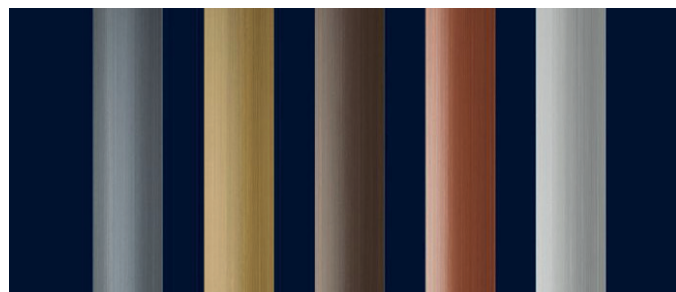

Hochwertige Optik. Die optionalen, hochwertigen Dekorleisten in 5 Farbvarianten verleihen eine edle Anmutung. Sie können an den Aussenseiten an verschiedenen Stellen integriert werden.