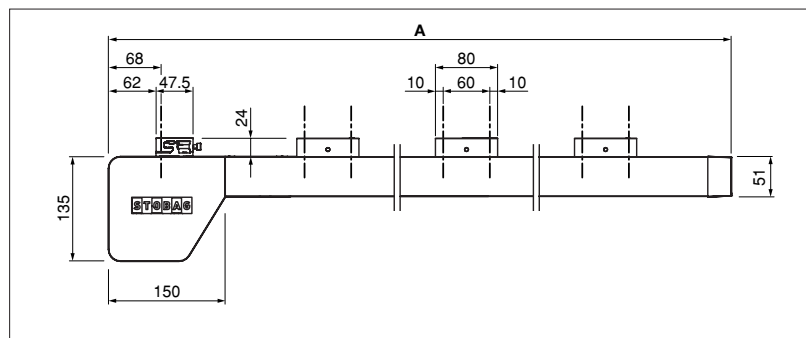

Seitenansicht