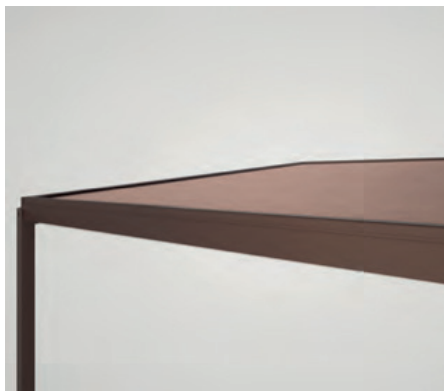

Die schönste Beschattung für Glasdächer und Wintergärten **Arnex PS 2500**

Schönes und preisgekröntes Design