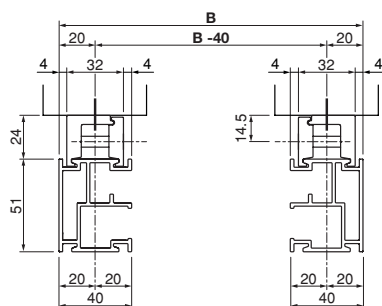

PS2500

min. 195 cm
max. 600 cm

min. 100 cm
max. 450 cm

Optionen:

- Funksteuerung und Wetterschutzautomatik
- Grosse Farbauswahl für Gestell und Tuch

Je nach Ausführung und Dimension kann die Windwiderstandsklasse variieren. Sie bezieht sich auf die Beschattung.

CLASS 3
BEAUFORT 6

Technische Massangaben in Millimeter

Totalbreite

Seitenansicht

Die schönste Beschattung für Glasdächer und Wintergärten **Arnex PS 2500**

Schönes und preisgekröntes Design

Unterschiedliche Befestigungsvarianten