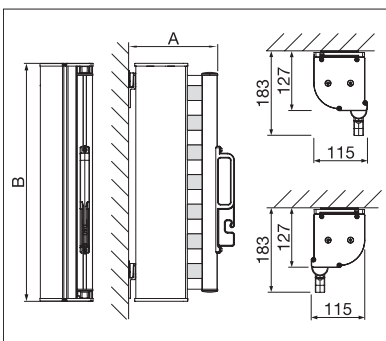

SR6000 FLEX

Kastenhöhe

	min.	120 cm
	max.	200 cm

Ausziehlänge

	min.	100 cm
	max.	400 cm

Technische Massangaben in Millimeter

Wandmontage- / Deckenmontage

Einsteckpfosten