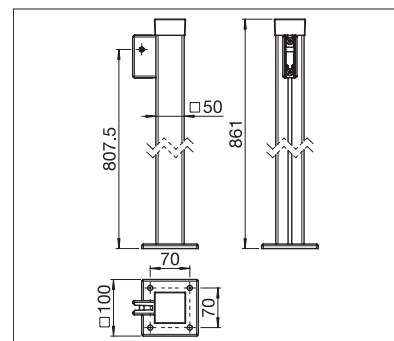

SR6000 FLEX

Kastenhöhe

	min.	120 cm
	max.	200 cm

Ausziehlänge

	min.	100 cm
	max.	400 cm

Technische Massangaben in Millimeter

Wandmontage- / Deckenmontage

Einsteckpfosten