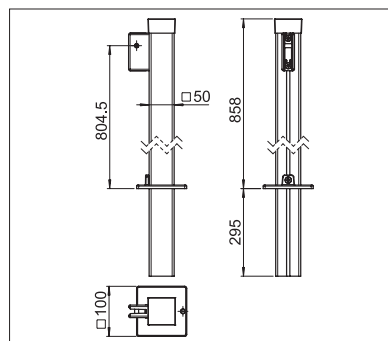

SR6000 FLEX

Kastenhöhe

	min.	120 cm
	max.	200 cm

Ausziehlänge

	min.	100 cm
	max.	400 cm

Technische Massangaben in Millimeter

Wandmontage- / Deckenmontage

Einsteckpfosten