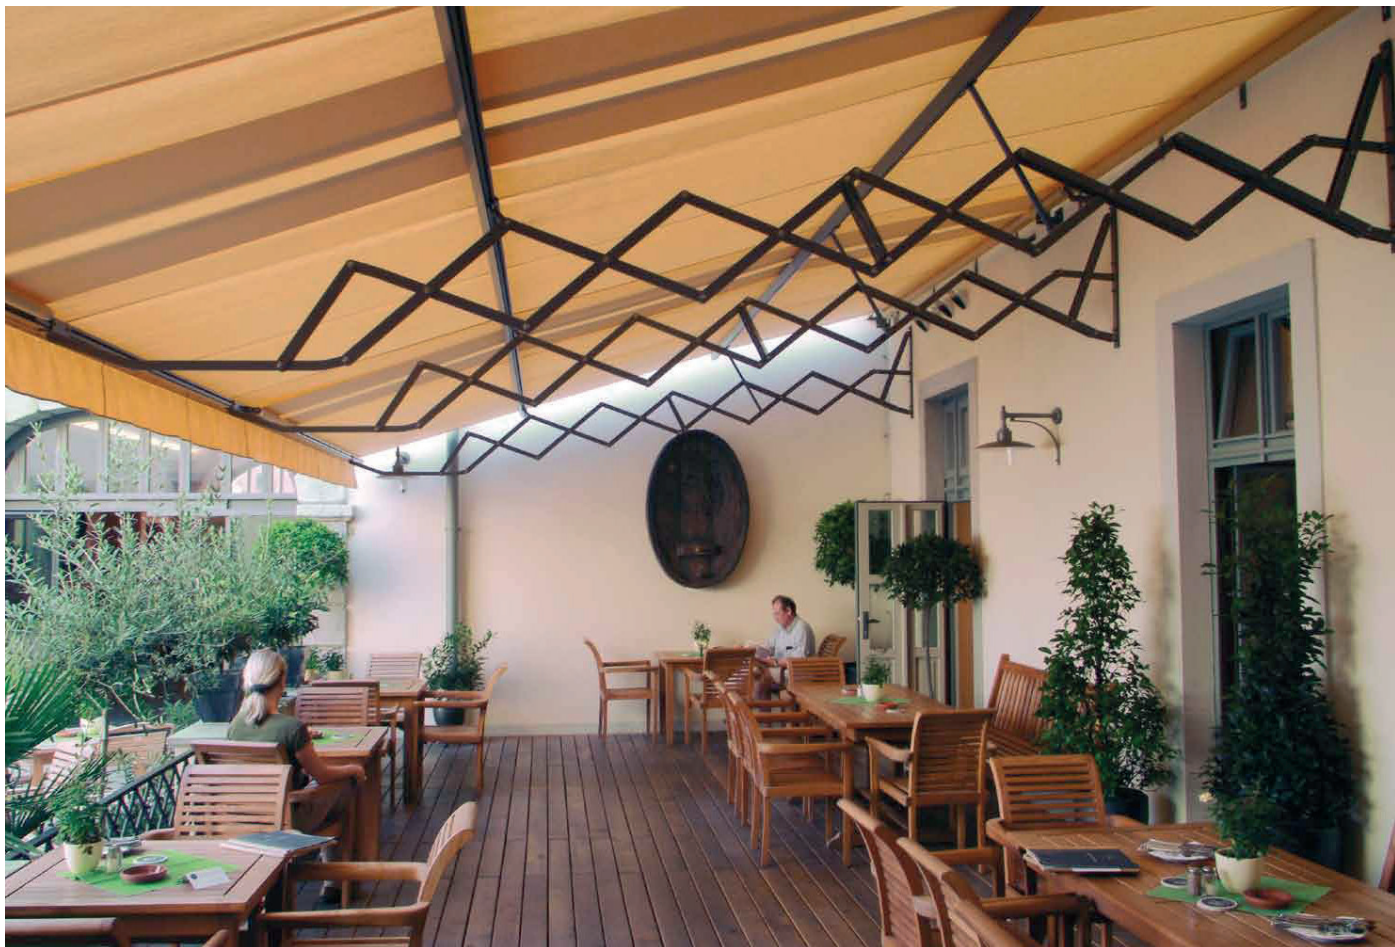

Der XXL-Klassiker mit historischem Flair Historia Scherenarmmarkise

Eine Scherenarmmarkise ist die zuverlässige Lösung für grosse Flächen bei hoher Stabilität und klassischer Optik.

Die robusten Scherenarme ermöglichen einen Ausfall bis 6,75 m. Bei gekoppelten Anlagen sind sogar Breiten bis 19,5 m möglich. Die XXL-Markise eignet sich besonders für Gastronomie oder Hotellerie, denn sie bietet zusätzliche Bewirtschaftungsfläche im Aussenbereich.

Historia Scherenarmmarkise

Scherenarmmarkise 186

- Sehr hohe Stabilität durch massive Scherenarme
- Maximaler Ausfall bis 680 cm
- Klassische Optik, ideal für historische Gebäude
- Mit robusten Qualitätsmotoren ausgestattet
- Schutzdach optional
- Volant optional