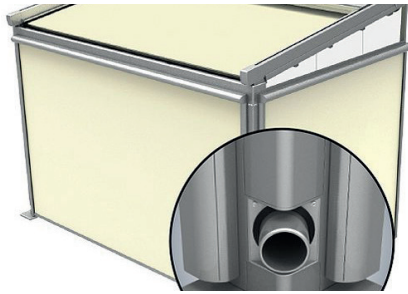

Machen Sie mehr draus: Erweitern Sie Ihre Pergola-Markise PergoTex II mit cleveren Konstruktionen. Z. B. mit einem Ganzglas-Element – das schützt und durchflutet Ihre Pergola mit Licht.

Ungetrübter Blick und trotzdem geschützt: PergoTex II lässt sich ohne grossen Aufwand an allen Seiten mit Leichtlauf-Schiebewänden nachrüsten. Das bringt Ihnen noch mehr Schutz vor Wind und Wetter. Gleichzeitig bewahrt die vollflächige Transparenz das Gefühl, ganz und gar draussen zu sein.

Komfortable Bedienung: Die weinor Leichtlauf-Schiebewand lässt sich – je nach Wunsch und Wetter – kinderleicht öffnen oder schliessen und bei Bedarf auch verriegeln. Ihre intelligente Mitnehmerfunktion ermöglicht eine besonders schnelle Bedienung aller Ganzglas-Elemente gleichzeitig.

PergoTex II

Produkt-Highlights

Cabrio-Faltsystem. Das weinor PergoTex II Cabrio-Faltsystem ist regendicht, windstabil und komplett einfahrbar.

Integrierte Entwässerung. Kontrollierter Wasserablauf vom Alu-Tuchschutzdach seitlich über die Transportprofile in die grosse Dachrinne im Frontbereich

Variabler Wasseraustritt. Die zweiteilige Ausführung der Pfosten ermöglicht eine individuelle Anpassung der Höhe des Wasseraustritts während der Montage vor Ort.

HighPower LED-Spots – für traumhaft schöne Atmosphäre. Auf Wunsch sind dimmbare HighPower LED-Einzelspots in die Quersprossen integrierbar.