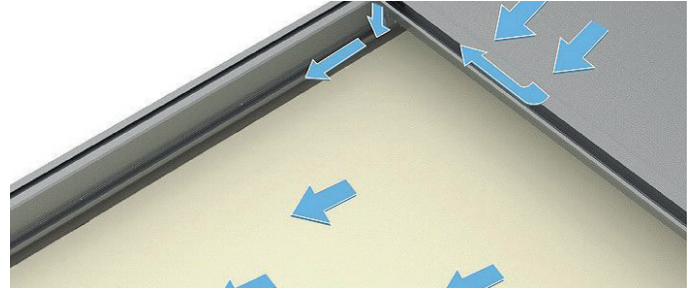

Machen Sie mehr draus: Erweitern Sie Ihre Pergola-Markise PergoTex II mit cleveren Konstruktionen. Z. B. mit einem Ganzglas-Element – das schützt und durchflutet Ihre Pergola mit Licht.

Ungetrübter Blick und trotzdem geschützt: PergoTex II lässt sich ohne grossen Aufwand an allen Seiten mit Leichtlauf-Schiebewänden nachrüsten. Das bringt Ihnen noch mehr Schutz vor Wind und Wetter. Gleichzeitig bewahrt die vollflächige Transparenz das Gefühl, ganz und gar draussen zu sein.

Komfortable Bedienung: Die weinor Leichtlauf-Schiebewand lässt sich – je nach Wunsch und Wetter – kinderleicht öffnen oder schliessen und bei Bedarf auch verriegeln. Ihre intelligente Mitnehmerfunktion ermöglicht eine besonders schnelle Bedienung aller Ganzglas-Elemente gleichzeitig.

PergoTex II

Produkt-Highlights

Cabrio-Faltsystem. Das weinor PergoTex II Cabrio-Faltsystem ist regendicht, windstabil und komplett einfahrbar.

Integrierte Entwässerung. Kontrollierter Wasserablauf vom Alu-Tuchschutzdach seitlich über die Transportprofile in die grosse Dachrinne im Frontbereich

Variabler Wasseraustritt. Die zweiteilige Ausführung der Pfosten ermöglicht eine individuelle Anpassung der Höhe des Wasseraustritts während der Montage vor Ort.

HighPower LED-Spots – für traumhaft schöne Atmosphäre. Auf Wunsch sind dimmbare HighPower LED-Einzelspots in die Quersprossen integrierbar.