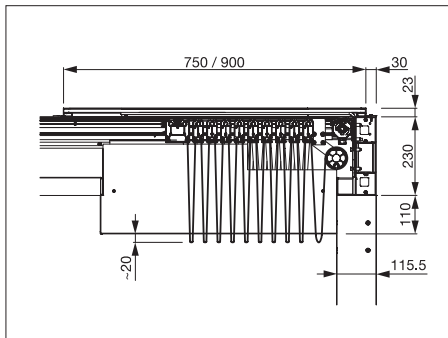

TP6100 Seitenansicht (Detail Tuchbahnhof)