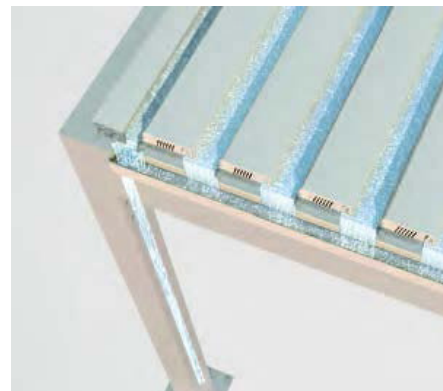

Das Design der BAVONA Pergola-Serie überzeugt durch seine kubische Formensprache und die raffiniert integrierte Technik. Jede BAVONA Pergola wird auf Mass gefertigt, lässt sich farblich individuell auf Ihre Bedürfnisse abstimmen und kann mit verschiedenen Optionen ausgestattet werden.

Mediterranen Charme verbreitet die Dachsystem-Variante BAVONA TP6100 Softtop mit integrierter Faltmarkise. Das wetterfeste Polyester-Gewebe (Brandschutzklasse B1) bietet ebenfalls besten Schutz gegen Hitze, UV-Strahlen sowie Regen. Die Faltmarkise lässt sich per Knopfdruck bequem in die gewünschte Position bringen und ermöglicht somit freie Sicht zum Himmel.

Bavona TP6100 SOFTTOP

Dachvariante Softtop

Patentiertes Scherensystem Softtop

Geführte Entwässerung durch Stütze

- Elegante Sonnen- und Regenschutzlösung
- Filigrane korrosionsbeständige Aluminiumkonstruktion im kubischen Design
- Patentierte Faltmarkise mit wasserdichtem PVC-Tuch (Softtop)
- Das Patent gewährt eine schlanke Bauweise mit hoher Windstabilität
- Vielfältige Montagemöglichkeiten: frei stehend, Wand- oder Eckmontage
- Serienmässiger Motorenantrieb
- Integrierter Wasserablauf durch die Stützen (nicht sichtbar)

TP6100 Softtop

 min. 200 cm
max. 500 cm*

 min. 200 cm
max. 600 cm*

 Durchgangshöhe
max. 277 cm

Optionen:

- Schutzdach
- LED-Beleuchtung
- Seiten- / Frontverglasung
- Seiten- / Frontbeschattung

Technische Massangaben in Millimeter