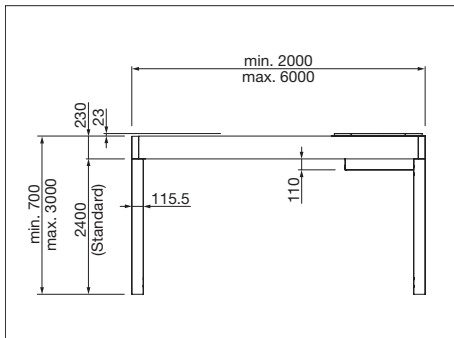

TP6100 Softtop

 min. 200 cm
max. 500 cm*

 min. 200 cm
max. 600 cm*

 Durchgangshöhe
max. 277 cm

Optionen:

- Schutzdach
- LED-Beleuchtung
- Seiten- / Frontverglasung
- Seiten- / Frontbeschattung

Technische Massangaben in Millimeter