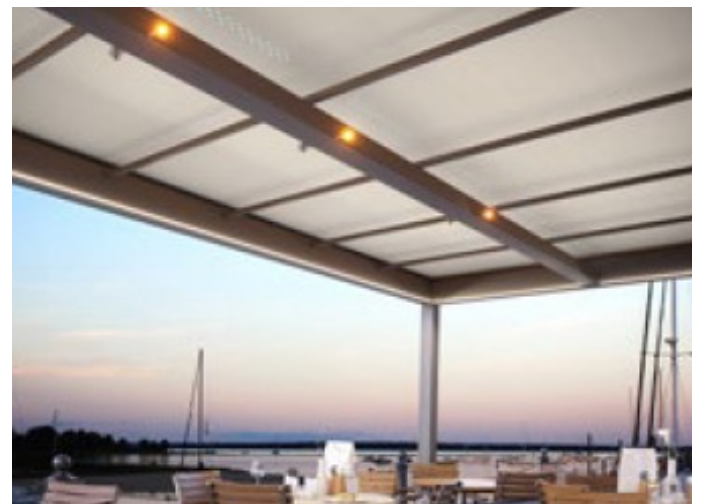

Pergola Markant – Darum macht der Regen einen Bogen

Das freistehende Markisensystem Markilux Markant ist ein individuell planbarer Sonnen- und Wetterschutz. Die integrierte Markise verleiht dem System textilen Charakter und bietet ein hohes Mass an individueller Farbgestaltung für eine angenehme Atmosphäre. Es bietet Schutz, Geborgenheit, Freiheit, Ästhetik und Komfort im puristischen Design.

Motorantrieb / Steuerung mit Smart Home via Handy App / Sonne-, Wind- und/oder Regensensor.

- Markisensystem
- maximaler Säulenabstand bis 600 × 600 cm mit zwei einzeln fahrbaren Markisen
- als 1-Feld-System bis 300 × 600 cm
- Gesamthöhe 260 cm
- Sondermasse möglich

Optionen:

LED-Beleuchtung, Wandanschluss, Vertikal-Kassettenmarkisen, seitlicher Wind- und Sichtschutz, Panoramafenster sowie eine Vielzahl an Komfort und Gestaltungsoptionen.

Auf Wunsch – das gewisse Extra:

Ob Wärmestrahler oder stimmungsvolle Beleuchtung mit LED-Line oder LED-Spots, die Markilux Markant erfüllt alle Ansprüche für Ihren Wohlfühl-Platz im Freien.