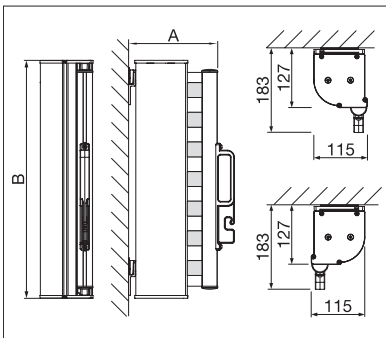

SR6000 FLEX

Kastenhöhe

	min.	120 cm
	max.	200 cm

Ausziehlänge

	min.	100 cm
	max.	400 cm

Technische Massangaben in Millimeter

Wandmontage- / Deckenmontage

Einsteckpfosten