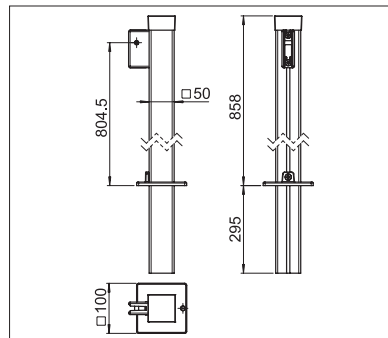

SR6000 FLEX

Kastenhöhe

	min.	120 cm
	max.	200 cm

Ausziehlänge

	min.	100 cm
	max.	400 cm

Technische Massangaben in Millimeter

Wandmontage- / Deckenmontage

Einsteckpfosten