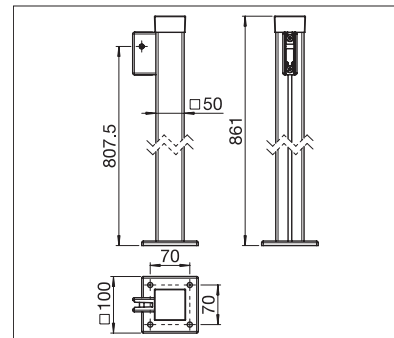

SR6000 FLEX

Kastenhöhe

	min.	120 cm
	max.	200 cm

Ausziehlänge

	min.	100 cm
	max.	400 cm

Technische Massangaben in Millimeter

Wandmontage- / Deckenmontage

Einsteckpfosten