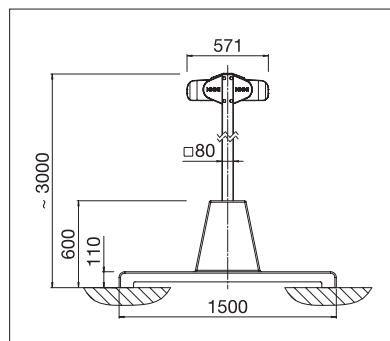

Mit Betonsockel