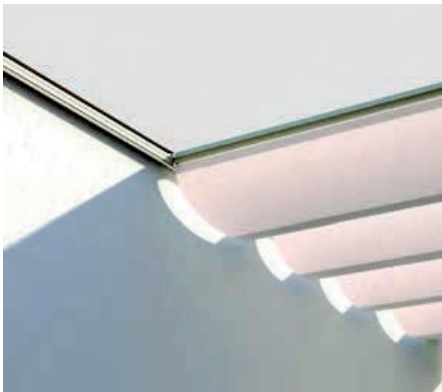

Pergolas / Pavillon / Lamellendach > Atrium

Flexibel einsetzbare Überdachung mit Gewebe Astano Softtop

Die raffinierte Lösung, wenn es um horizontale Überdachungen zwischen Gebäuden oder auf bestehende Strukturen geht.

Die ASTANO-Dachserie schützt optimal gegen Sonne und Regen und ist wahlweise mit drehbaren Aluminium-Lamellen oder robuster Faltmarkise erhältlich. Auf Wunsch zaubert die dimmbare LED-Beleuchtung am Abend ein stimmungsvolles Ambiente.

Astano TR4110 Softtop-Light TR4120 Softtop

TR4110 Softtop-Light

TR4120 Softtop mit Wasserkanal

- Kombinierte Sonnen- und Regenschutzlösung
- Einsatz als Regenschutzanlage bei 0° Neigung
- Modulares System mit zwei Dachvarianten: Neigbare Aluminium-Lamellen (Hardtop), robuste Faltmarkise (Softtop-Light, Softtop)
- Korrosionsbeständige Aluminiumkonstruktion in kubischem Design
- Breites Montagespektrum: Aufgesetzte, Leibungs oder Deckenmontage möglich
- Serienmässig mit Elektroantrieb
- Integrierter Wasserablauf (TR4120 / TR4520)
- Optionale dimmbare LED-Beleuchtung (TR4120 / TR4520)