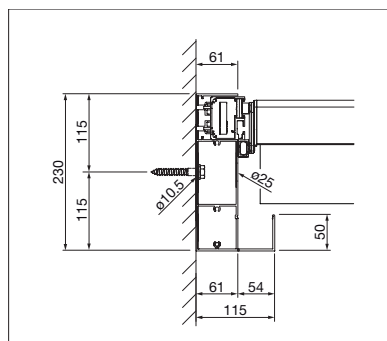

TR4110 Softtop-Light

min. 200 cm
max. 500 cm

min. 200 cm
max. 600 cm

TR4120 Softtop

min. 200 cm
max. 500* / 600 cm

min. 200 cm
max. 600 cm

bis 150 km/h in eingefahrenem Zustand (TR4120) in geschlossenem Zustand (TR4520)

Technische Massangaben in Millimeter

TR4110 Seitenansicht Tuchbahnhof

TR4120 Schnitt Trägerprofil
(Leibungsmontage)