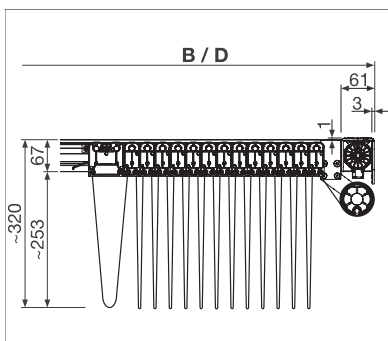

TR4110 Softtop-Light

min. 200 cm
max. 500 cm

min. 200 cm
max. 600 cm

TR4120 Softtop

min. 200 cm
max. 500* / 600 cm

min. 200 cm
max. 600 cm

bis 150 km/h in eingefahrenem Zustand (TR4120) in geschlossenem Zustand (TR4520)

Technische Massangaben in Millimeter

TR4110 Seitenansicht Tuchbahnhof

TR4120 Schnitt Trägerprofil
(Leibungsmontage)