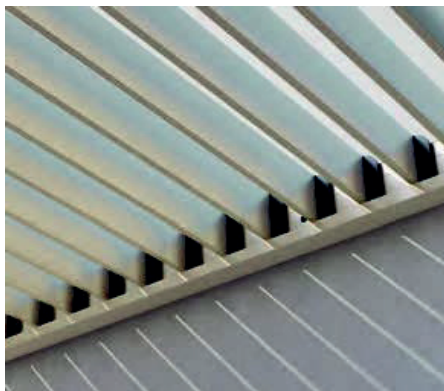

## Flexibel einsetzbare Überdachung mit Lamellen **Astano Hardtop**

**Die raffinierte Lösung, wenn es um horizontale Überdachungen zwischen Gebäuden oder auf bestehende Strukturen geht.**

Die ASTANO-Dachserie schützt optimal gegen Sonne und Regen und ist wahlweise mit drehbaren Aluminium-Lamellen oder robuster Faltmarkise erhältlich. Auf Wunsch zaubert die dimmbare LED-Beleuchtung am Abend ein stimmungsvolles Ambiente.

## Astano TR4520 HARDTOP

TR4520 Leibungsmontage

- Kombinierte Sonnen- und Regenschutzlösung
- Einsatz als Regenschutzanlage bei 0° Neigung
- Modulares System mit zwei Dachvarianten: Neigbare Aluminium-Lamellen ( Hardtop ), robuste Faltmarkise ( Softtop-Light, Softtop )
- Korrosionsbeständige Aluminiumkonstruktion in kubischem Design
- Breites Montagespektrum: Aufgesetzte, Leibungs- oder Deckenmontage möglich
- Serienmässig mit Elektroantrieb
- Integrierter Wasserablauf ( TR4120 / TR4520 )
- Optionale dimmbare LED-Beleuchtung ( TR4120 / TR4520 )