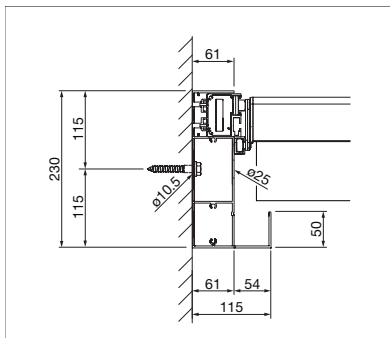

### TR4520 Hardtop

min. 200 cm  
max. 500 / 600 cm

min. 200 cm  
max. 600 cm

bis 150 km/h in eingefahrenem Zustand ( TR4120 ) in geschlossenem Zustand ( TR4520 )

### Technische Massangaben in Millimeter

TR4120 Schnitt Trägerprofil  
( Leibungsmontage )

TR4520 Schnitt Trägerprofil  
( Leibungsmontage )