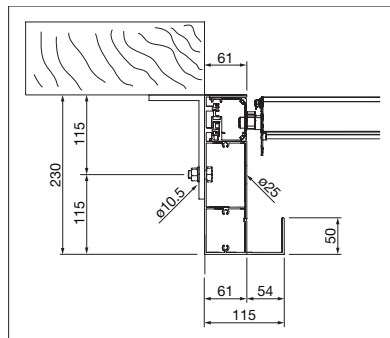

### TR4520 Hardtop

min. 200 cm  
max. 500 / 600 cm

min. 200 cm  
max. 600 cm

bis 150 km/h in eingefahrenem Zustand ( TR4120 ) in geschlossenem Zustand ( TR4520 )

### Technische Massangaben in Millimeter

TR4120 Schnitt Trägerprofil  
( Leibungsmontage )

TR4520 Schnitt Trägerprofil  
( Leibungsmontage )